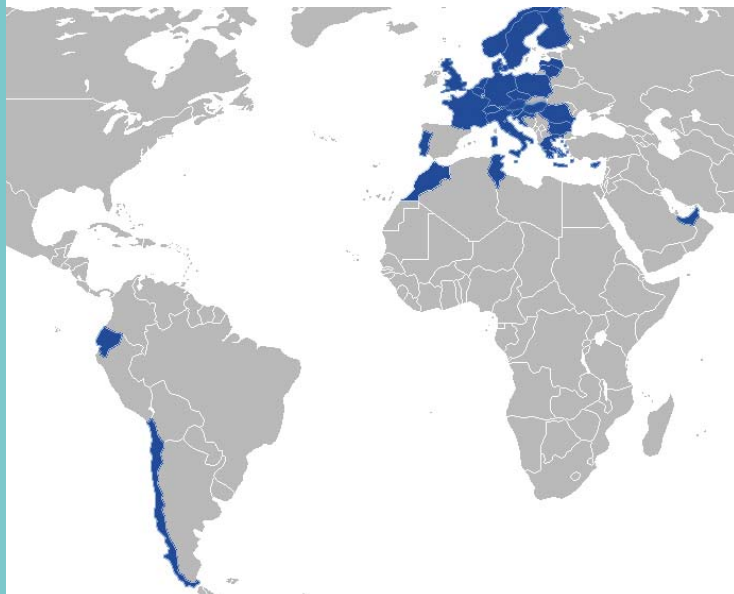

EXPORTAMOS A :

(DE) Alemania

(AD) Andorra

(AT) Austria

(BE) Bélgica

(BG) Bulgaria

(CL) Chile

(HR) Croacia

(DK) Dinamarca

(EC) Ecuador

(SI) Eslovenia

(AE) Emiratos

Árabes

(FI) Finlandia

(FR) Francia

(GR) Grecia

(NL) Holanda

(Países Bajos)

(HU) Hungría

(IT) Italia

(LV) Letonia

(LT) Lituania

(MT) Malta

(MA) Marruecos

(NO) Noruega

(PL) Polonia

(PT) Portugal

(CZ) República

Checa

(RO) Rumanía

(CH) Suiza

(GB) Reino Unido

MARCAS PROPIAS:

DISTRIBUIDORES DE :

New Selection

CONTACTO:

Salvador Andreu Gracia
Manager Director

Salva Andreu Aparicio
C.E.O.

C/ Voravia, 8 - P.A.E. Avellanet
08554 St. Miquel de Balenyà (Barcelona) SPAIN
Tel. +34 938 124 625 · Fax. +34 938 124 545
export@andreutoys.com · info@andreutoys.com
www.andreutoys.com